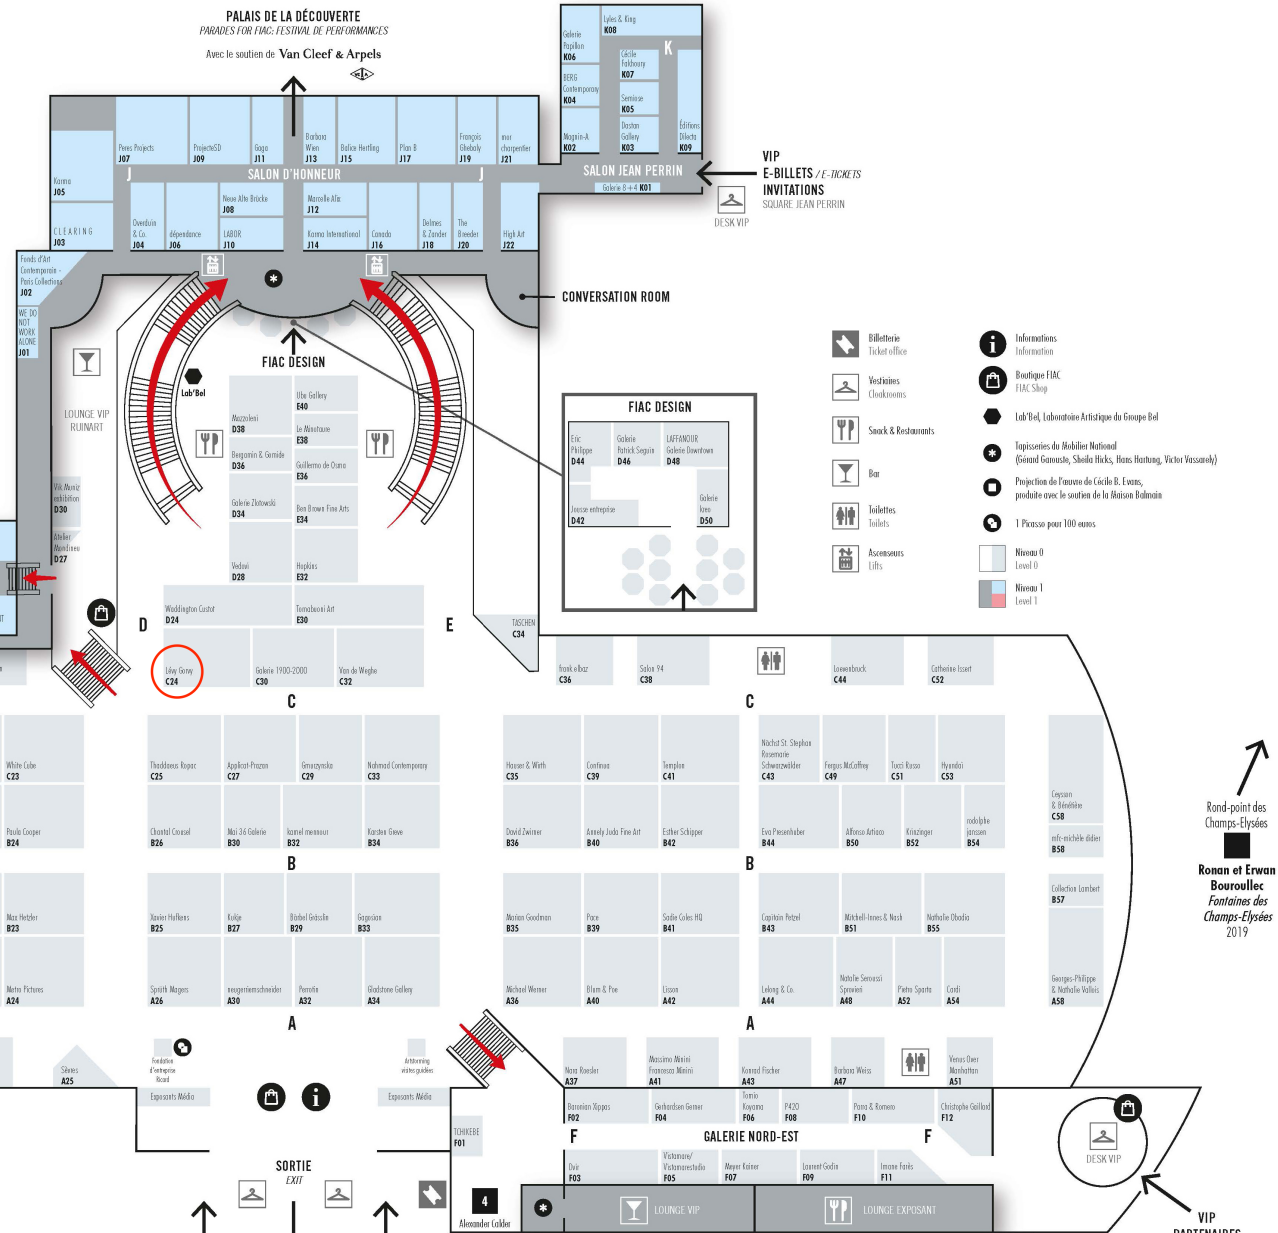

PALAIS DE LA DÉCOUVERTE
PARADES FOR FIAC: FESTIVAL DE PERFORMANCES
Avec le soutien de **Van Cleef & Arpels**

- Biletterie / Ticket office
- Informations / Information
- Boutique FIAC / FIAC Shop
- Vestiaires / Cloakrooms
- Snack & Restaurants
- Bar
- Toilettes / Toilets
- Ascenseurs / Lifts
- Lab'Tel / Laboratoire Artistique du Groupe Bel
- Impression du Mémorial National (Grand Comode, Shada Hicks, Hans Hartung, Victor Vasarely)
- Projection de l'œuvre de Cicely B. E vans, produite avec le soutien de la Maison Balmain
- 1 Place par 100 euros

MK2 GRAND PALAIS
VIP ROTONDE ALEXANDRE III

ESPACES VERTS
BY PLAN & DESIGN & AMBIANCE FLORALE

PUBLIC & PRESSE
PUBLIC & PRESS

VIP PARTENAIRES
CARTE EXECUTIVE
ROTONDE CLEMENCEAU

Rond-point des Champs-Élysées
Ronan et Erwan Bouroullec
Fontaines des Champs-Élysées
2019